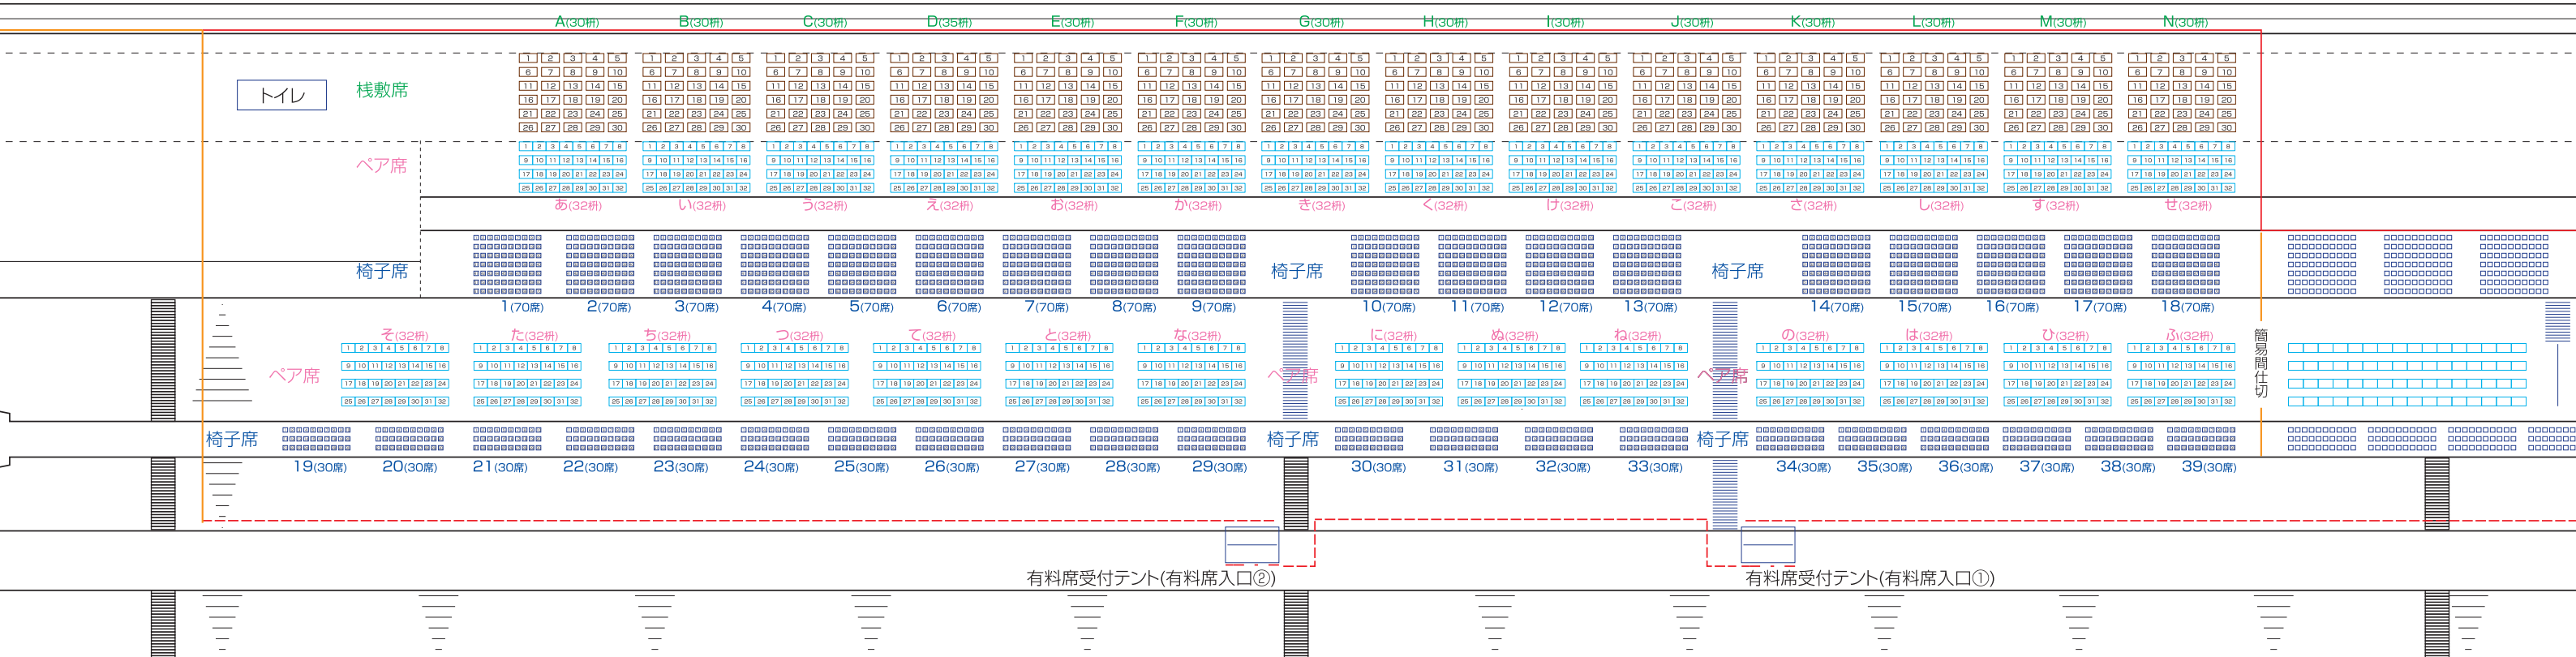

江戸川

通路G

通路F

通路E

至セブンイレブン