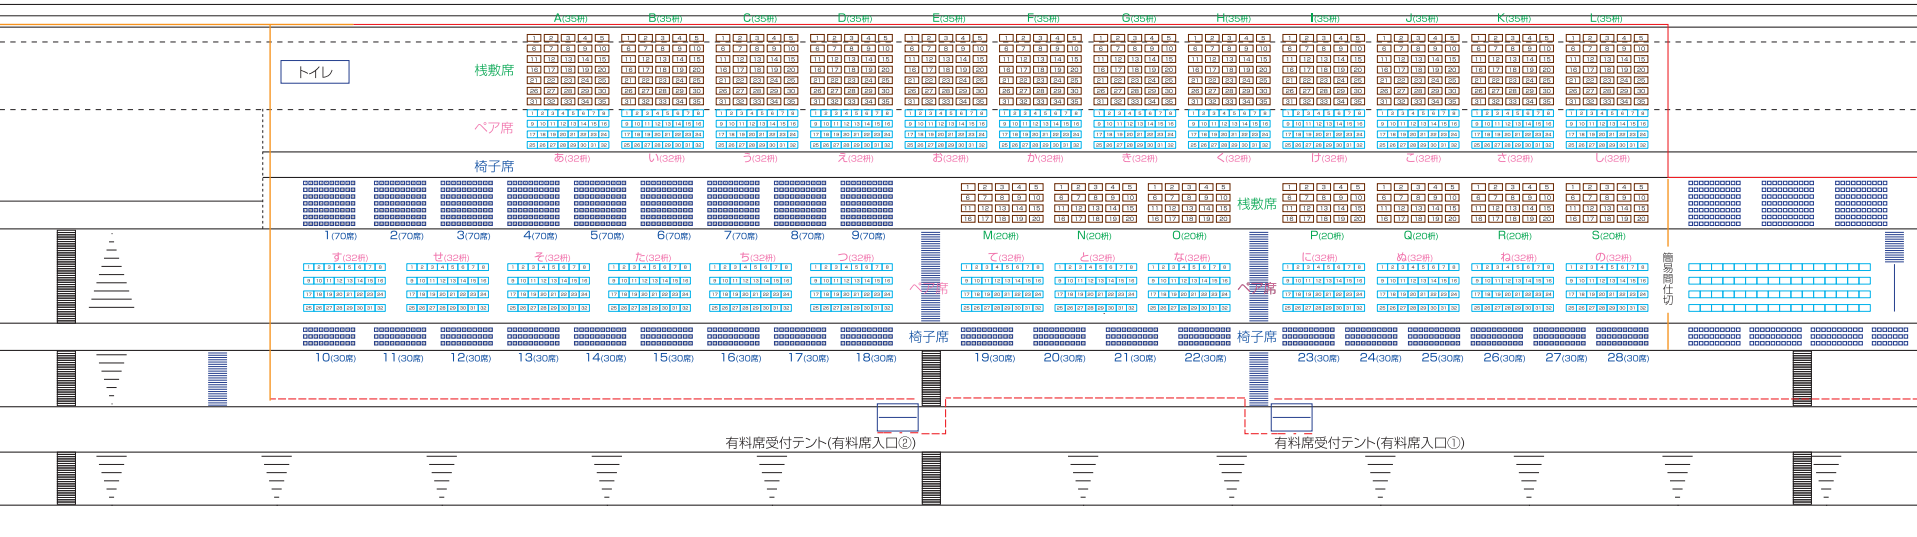

江戸川

通路G

通路F

通路E

至セブンイレブン